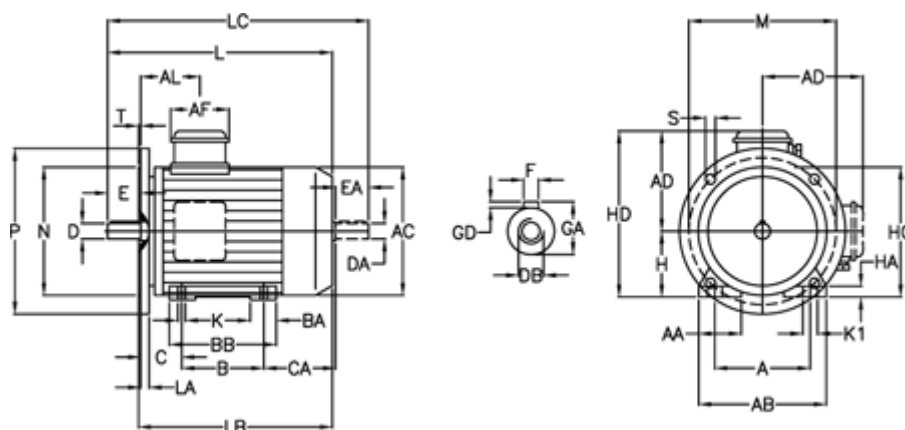

Varenummer: 252000550227  
 Beskrivelse: ICME IE2 asynkronmotor THE 132S A2  
 5,5kW 2900 o/min 400/690 B35

## Mål

A = 216	BA = 44	EA = 80	K = 12	P = 300
A/F = 92	BB H7 = 178	F = 10	K1 = 21	S = 14
AA = 58	C = 89	GA = 41.5	L = 449	T = 4
AB = 260	CA = 143	GD = 8	LA = 14	
AC = 258	D = 38	H = 132	LB = 369	
AD = 177	DA = 38	HA = 16	LC = 532	
AL = 117	DB = M12	HC = 261	M = 265	
B = 140	E = 80	HD = 309	N = 230	